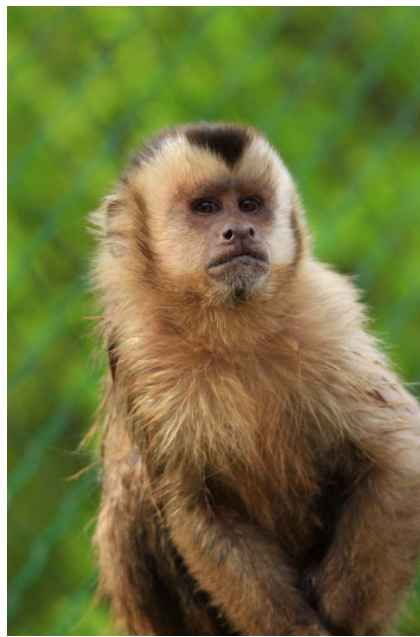

LE CAPUCIN APELLA (FICHE CORRECTIVE)

1. Fiche d'identité

Nom scientifique : *Cebus apella*

Taille : 40 cm pour le corps et 40 à 45 cm pour la queue

Poids : 3 kg pour la femelle et 4 kg pour le mâle

Longévité : 30 ans en captivité

Gestation : 6 mois

Nombre de petits : 1 seul petit

Type d'alimentation : omnivore

Classe : mammifères

Ordre : primates

Répartition : Amérique du Sud

2. Ma famille

Je fais partie de la famille des cébidés

Ma femelle s'appelle la guenon.

Mon petit n'a pas de nom spécifique.

Combien de temps le petit reste-t-il auprès de sa mère ? Les femelles restent au sein du groupe, alors que les mâles peuvent s'exiler. La femelle peut avoir plusieurs partenaires, d'abord le mâle alpha et d'autres partenaires.